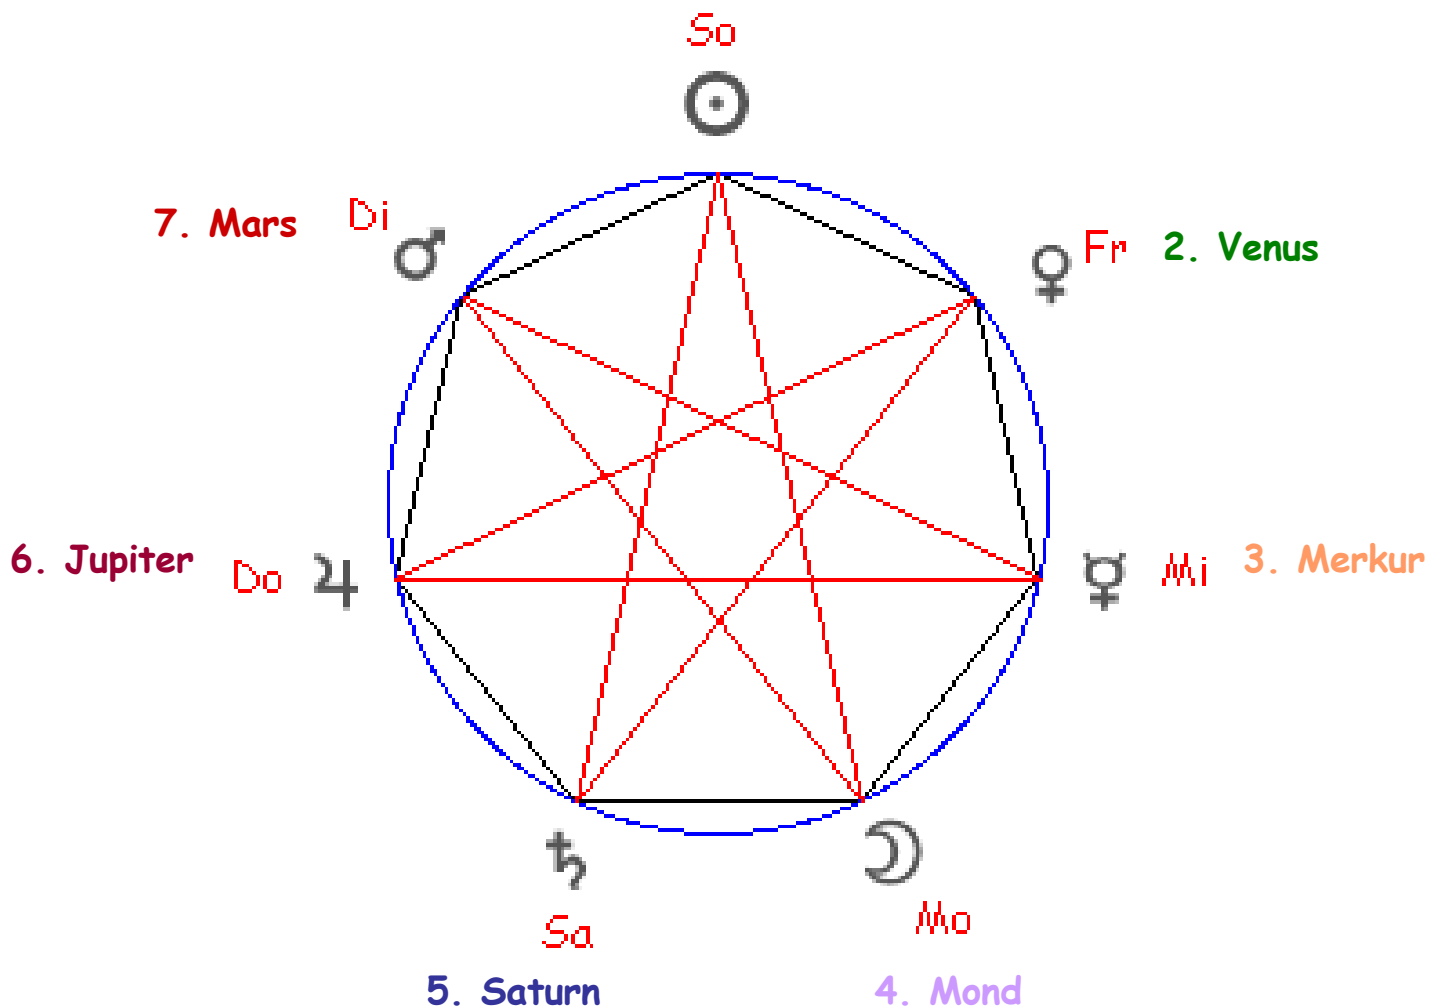

Erklärung zu dem Siebenstern auf der Titelseite.

NORDEN

1. Sonne

Anordnung der 7 Bienenvölker im Siebenstern, entsprechend des Planetensiegels von Zeichnungen von R.Steiner.

Jede Linie, jede Rundung, alles in diesen Formen ist so, daß man schlummernde Kräfte in der Seele weckt. Die Zahlen sind die einzelnen Beuten ausgerichtet nach der Himmelsrichtung und mit den Zeichnungen der Planeten versehen.